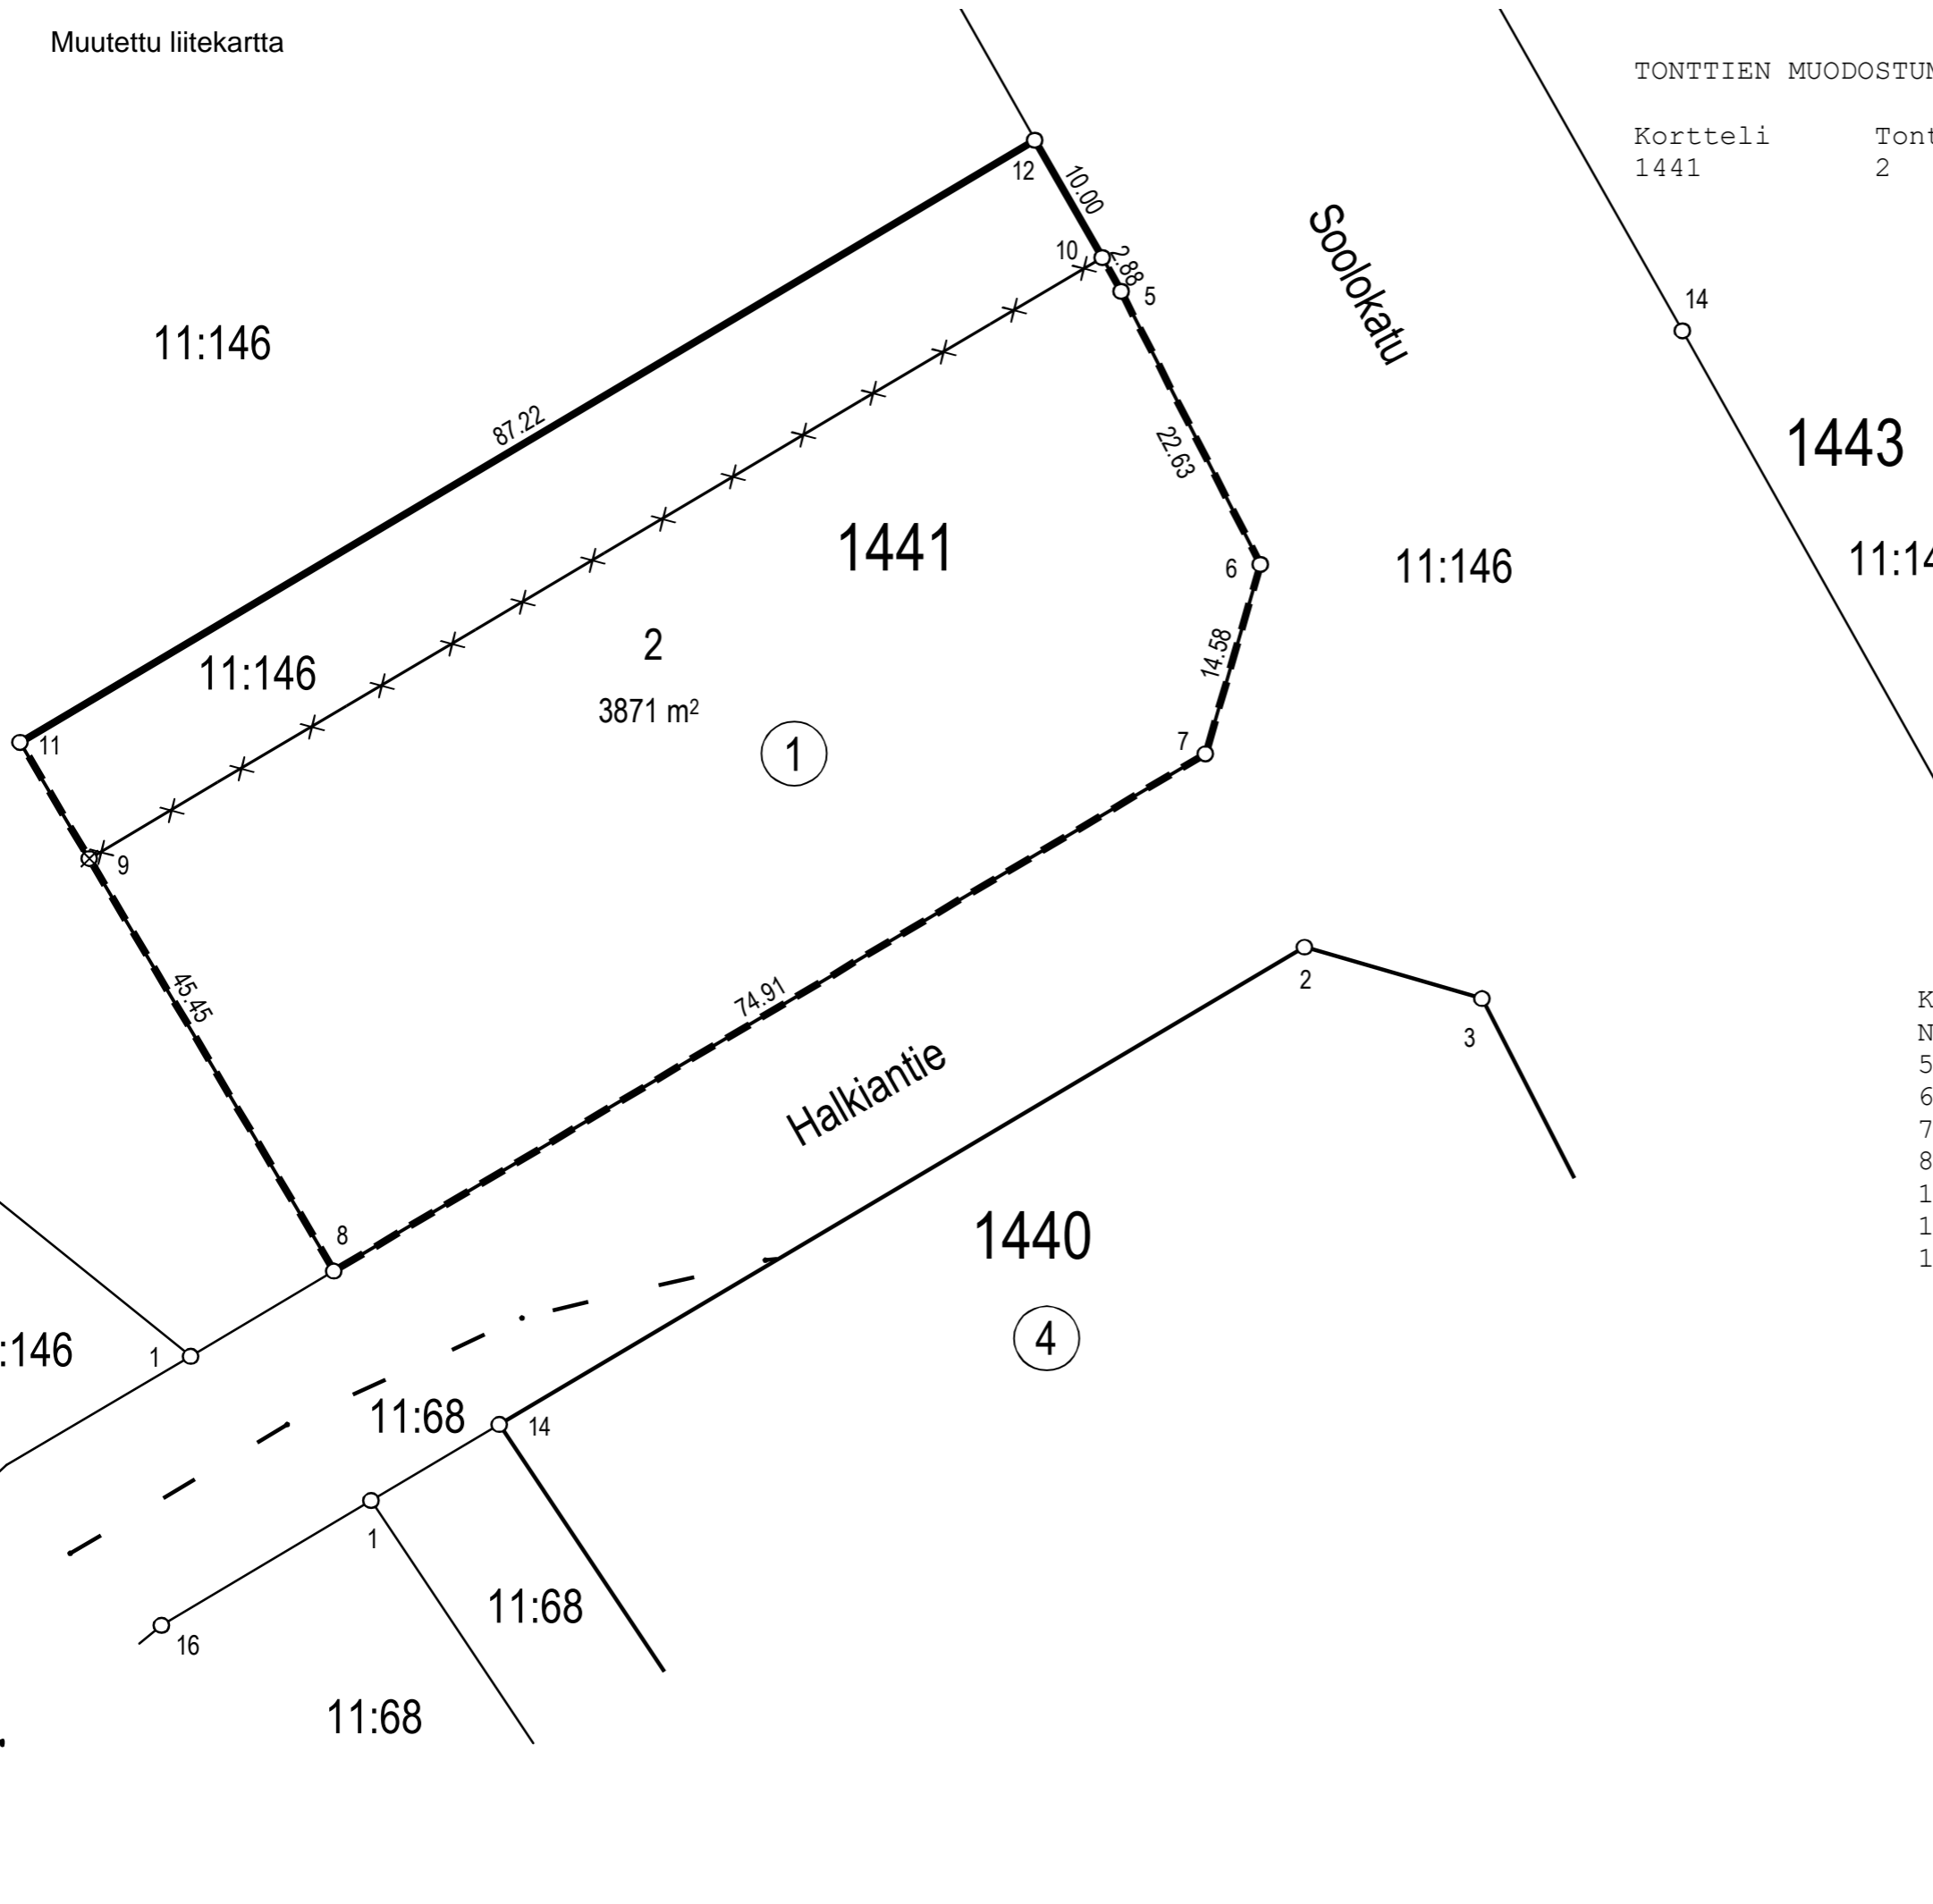

TONTTIEN MUODOSTUMINEN

Kortteli	Tontti	m2	Osat	Kiinteistötunnus
1441	2	3871	3000	186-14-1441-1
			871	186-401-11-146

Koordinaattiluettelo (ETRS GK-25)

Nro	I	P
5	25506686,517	6710310,184
6	25506696,814	6710290,027
7	25506692,764	6710276,018
8	25506628,351	6710237,784
10	25506685,131	6710312,710
11	25506605,153	6710276,867
12	25506680,159	6710321,387